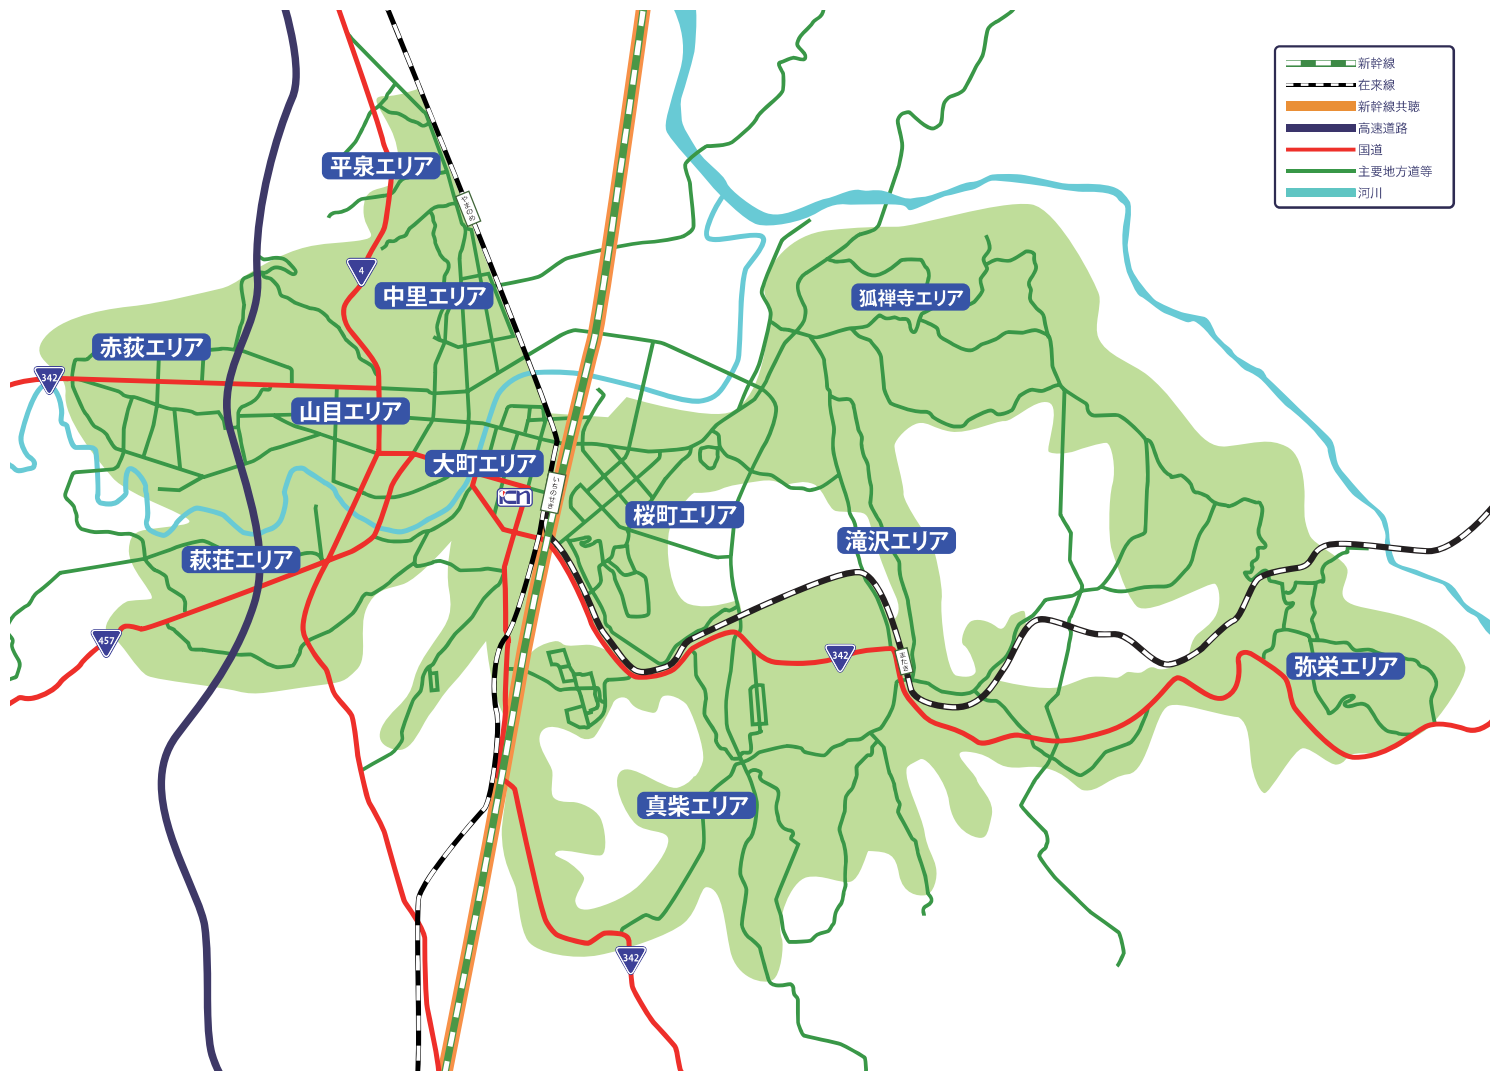

ICN サービス対象エリア

赤荻エリア

雲南・荻野・鬼吉・亀田・上袋・堺・桜町・清水・上谷地・下谷地・上台・宿・月町・槻本・鶴巻・中条・野中・福泉・宮田

萩荘エリア

砂子田・江川・江川南方・大清水・金ヶ崎・釜ヶ淵・川崎・小萩・駒下・下モ下釜・下中田・白山田・千ノ沢・高梨北方・高梨東・高梨南方・竹際・中町・西田・箱清水・畑下・袋田・本町・脇田郷・谷起島(北方・南方・西方)・鍋倉・打ノ目・境ノ神・鈴ヶ沢・館下

山目エリア

大槻・館・沢内・泥田・泥田山下・境・才天・三反田・十二神・立沢・寺前・中野・前田・向野・中央町

五代町・銅谷町・竹山町・青葉・寿町・幸町・末広

中里エリア

新町・沢田・山目町・蘭梅町・町浦・上坊・宮前町・宮下町・東五代・上日照・石畑

大町エリア

磐井町・桜木町・地主町・東地主町・大町・大手町・田村町・上大槻街・八幡町・駅前・新大町・南新町・釣山・城内・広街・旭町・台町・高崎町・宮坂町・南町

桜町エリア

五十人町・北豊隆・久保・二本木・外谷起・宇南・沼田・桜町・散田

・鳴神・日照・仲田・白崎・外山・神田(一部)・柄貝・樋渡・小沢・相去・西沢・関が丘・沢

真柴エリア

中田・宮沢・新山・打越・川戸・宇南田・荒屋敷・岩下・内ノ目・蒲沢・鴻ノ巣・小西・燕沢・南沢・原下・大平・曾根田・堀場・はの木立(一部)・吉野沢(一部)・吉ヶ沢(一部)・矢ノ目沢・鹿込・細田・中屋敷

狐禅寺エリア

宇南田・大平・雁田・川口・草ヶ沢・小倉沢・田谷下・藤ノ沢・日影・久田・舞台・峯下・山田・八郎沢

滝沢エリア

宮田・川原田・芦沢・大川原・小林・日影・木ノ川(一部)・石法華・一ノ沢・九鬼・九鬼裏・草刈場・小倉沢・駒場・清水尻・館下・鶴ヶ沢(流通団地除く)・田沢・寺下・寺田下・苦木・滝ノ平・水口・矢ノ目沢・柴沢・泥畑・藤

弥栄エリア

大奈良・北沢・久保田・小間木・膳棚・藤ノ沢・広町・石名沢・一ノ沢・岩崎・釜ノ沢(一部)

平泉エリア

大佐・正法・樋の沢

※上記に記載のない地域につきましては、お問い合わせください。